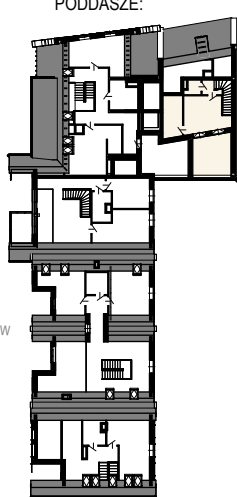

Promenada

PIĘTRO4:

PODDASZE:

Nr lokalu 25

Piętro Piętro 4 i 5

Zestawienie pomieszczeń

198	Pokój z aneksem	32,62 m ²
199	Łazienka	4,62 m ²
200	Pokój z aneksem	10,58 m ²
221	Komunikacja	2,32 m ²
222	WC	2,11 m ²
223	Sypialnia	14,94 m ²
224	Garderoba	8,18 m ²

Powierzchnia tarasu 14,97 m²

Powierzchnia mieszkania 75,37 m²

Powierzchnia balkonu 10,76 m²

LATECKI
projekt

08.10.2025

MYTYCH

PIĘTRO4:

PODDASZE: