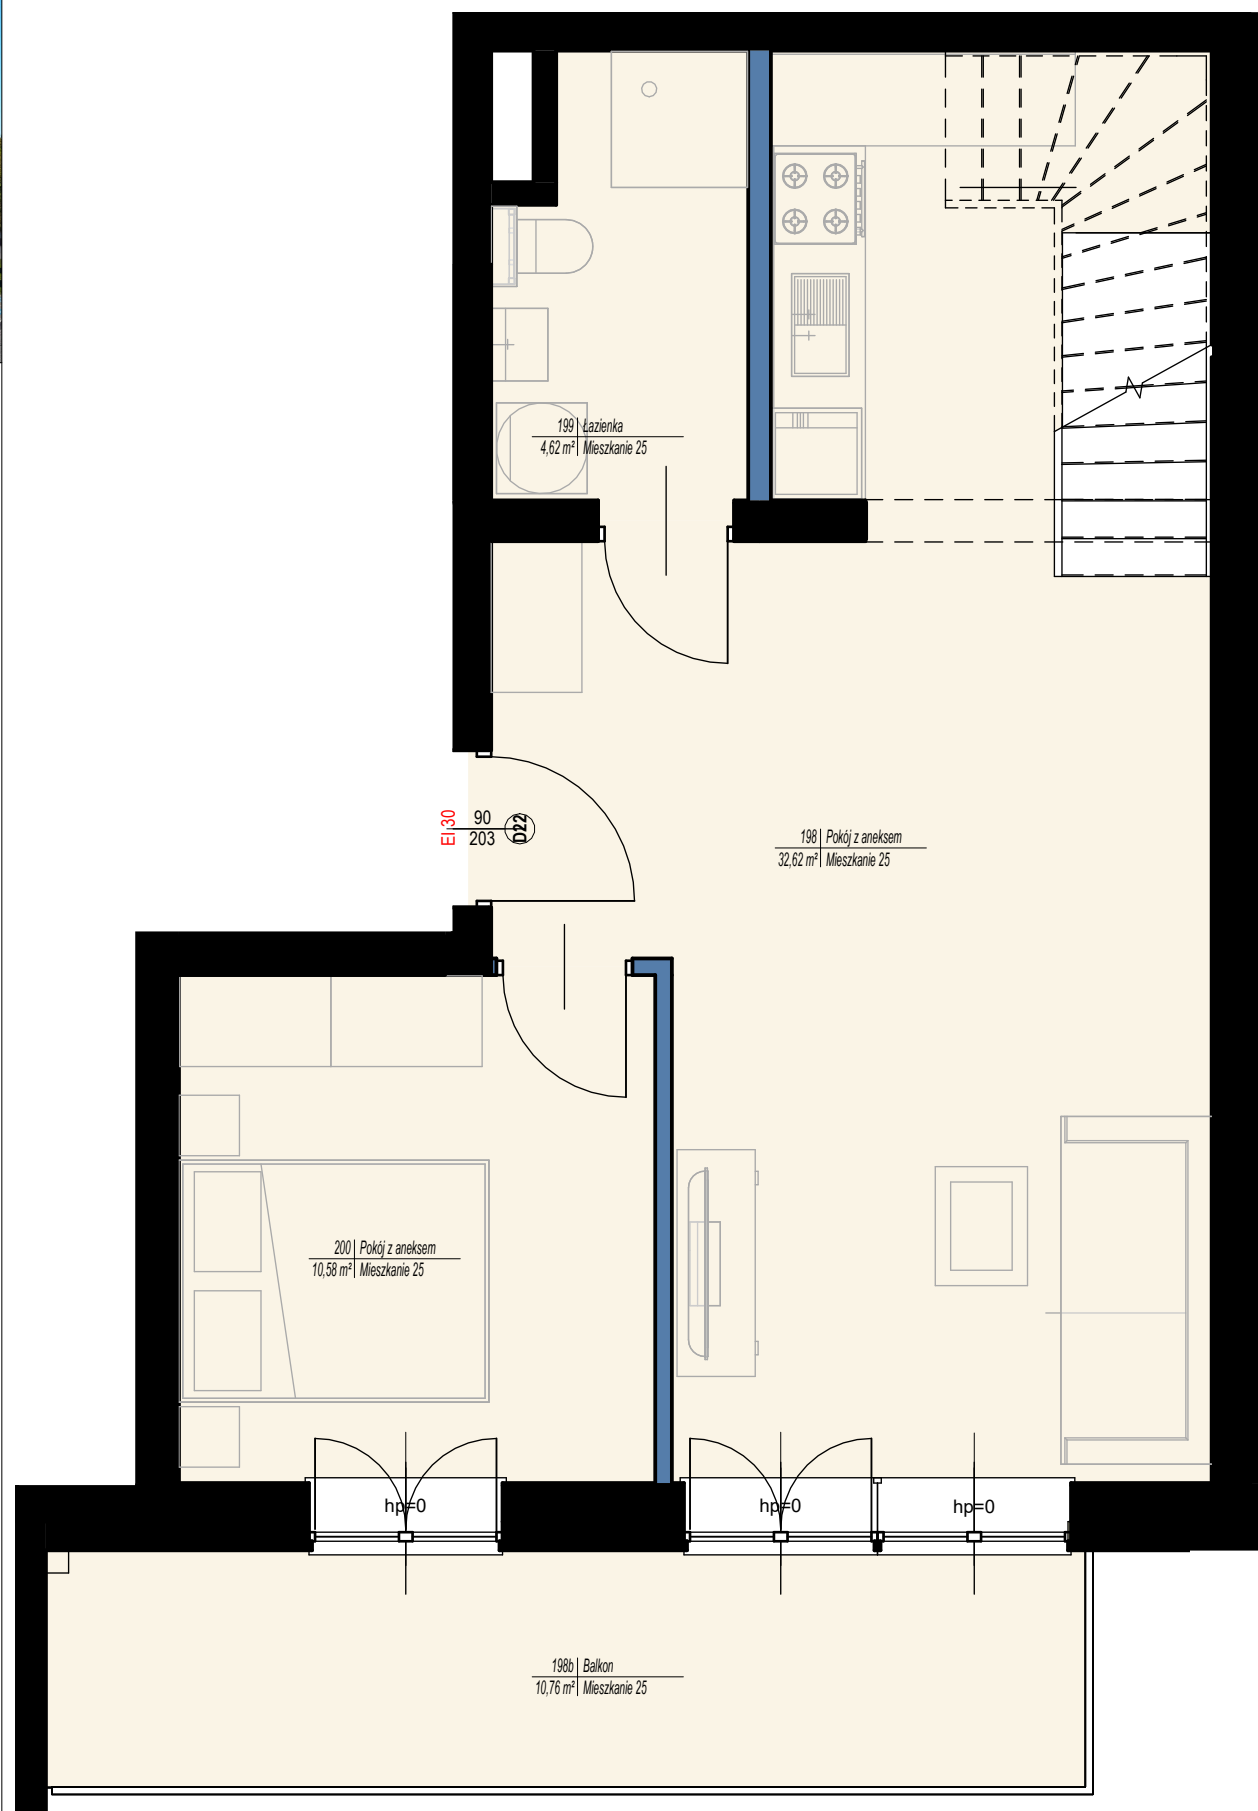

Promenada

PIĘTRO4:

PODDASZE:

Nr lokalu 25

Piętro Piętro 4 i 5

Zestawienie pomieszczeń

198	Pokój z aneksem	32,62 m ²
199	Łazienka	4,62 m ²
200	Pokój z aneksem	10,58 m ²
221	Komunikacja	2,32 m ²
222	WC	2,11 m ²
223	Sypialnia	14,94 m ²
224	Garderoba	8,18 m ²

Powierzchnia tarasu 14,97 m²

Powierzchnia mieszkania 75,37 m²

Powierzchnia balkonu 10,76 m²

LATECKI
projekt

08.10.2025

MYTYCH

PIĘTRO4:

PODDASZE: