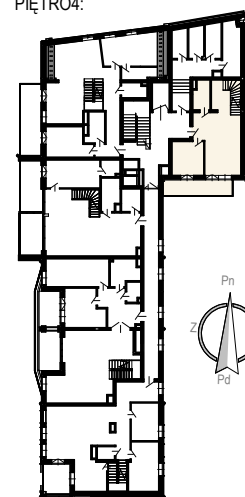

Promenada

PIĘTRO4:

PODDASZE:

Nr lokalu 25

Piętro Piętro 4 i 5

Zestawienie pomieszczeń

198	Pokój z aneksem	32,62 m ²
199	Łazienka	4,62 m ²
200	Pokój z aneksem	10,58 m ²
221	Komunikacja	2,32 m ²
222	WC	2,11 m ²
223	Sypialnia	14,94 m ²
224	Garderoba	8,18 m ²

Powierzchnia tarasu 14,97 m²

Powierzchnia mieszkania 75,37 m²

Powierzchnia balkonu 10,76 m²

LATECKI
projekt

08.10.2025

MYTYCH

PIĘTRO4:

PODDASZE: