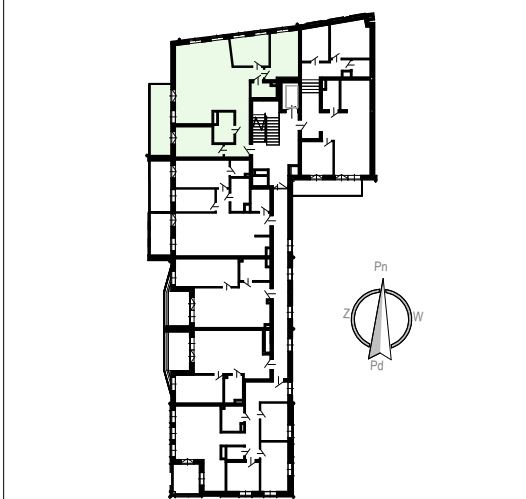

Promenada

Nr lokalu	19	
Piętro	Piętro 3	
Zestawienie pomieszczeń		
154	Hol	7,82 m ²
155	Sypialnia	12,47 m ²
156	Łazienka	5,59 m ²
157	Salon z aneksem	51,86 m ²
158	Sypialnia	11,15 m ²
159	Sypialnia Master	13,55 m ²
160	WC	3,53 m ²

Powierzchnia mieszkania	105,97 m ²
Powierzchnia balkonu	14,78 m ²

LATECKI
projekt

08.10.2025