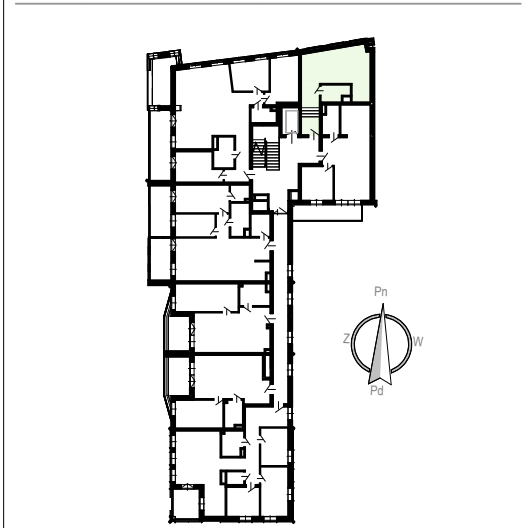

Promenada

Nr lokalu	13
Piętro	Piętro 2
Zestawienie pomieszczeń	
122 Pokój z aneksem	26,54 m ²
122 Hol	9,15 m ²
123 Łazienka	4,37 m ²

Powierzchnia mieszkania 40,06 m²

LATECKI
projekt

08.10.2025

MYTYCH