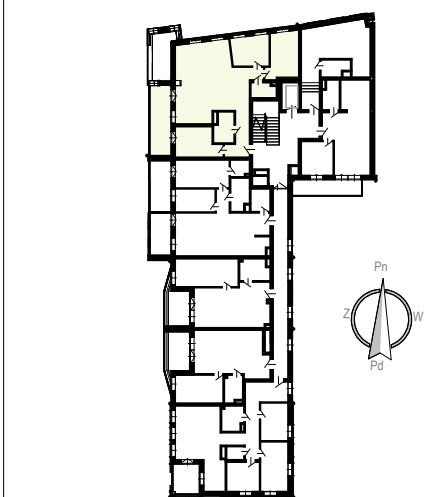

Promenada

Nr lokalu	12	
Piętro	Piętro 2	
Zestawienie pomieszczeń		
115	Hol	7,82 m ²
116	Sypialnia	12,47 m ²
117	Łazienka	5,59 m ²
118	Salon z aneksem	51,86 m ²
119	Sypialnia	11,15 m ²
120	Sypialnia Master	13,55 m ²
121	WC	3,53 m ²

Powierzchnia mieszkania 105,97 m²
 Powierzchnia balkonu 14,78 m²

LATECKI
 projekt

08.10.2025