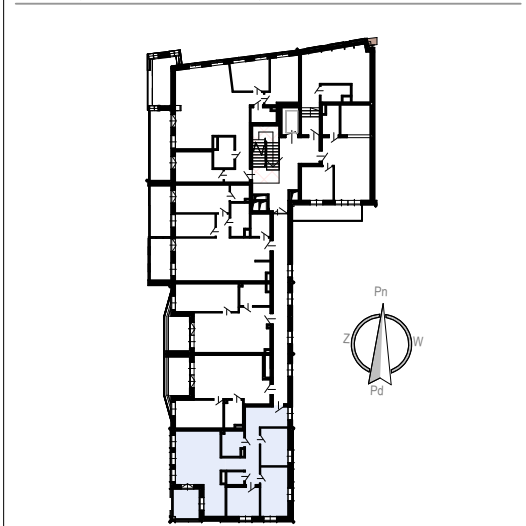

Promenada

Nr lokalu	8	
Piętro	Piętro 2	
Zestawienie pomieszczeń		
91	Hol	18,90 m ²
92	Sypialnia	10,20 m ²
93	Sypialnia	13,41 m ²
94	Sypialnia	9,46 m ²
95	WC	2,17 m ²
96	Salon z aneksem	31,05 m ²
97	Łazienka	5,14 m ²

Powierzchnia mieszkania 90,33 m²
 Powierzchnia loggi 7,81 m²

LATECKI
 projekt

08.10.2025