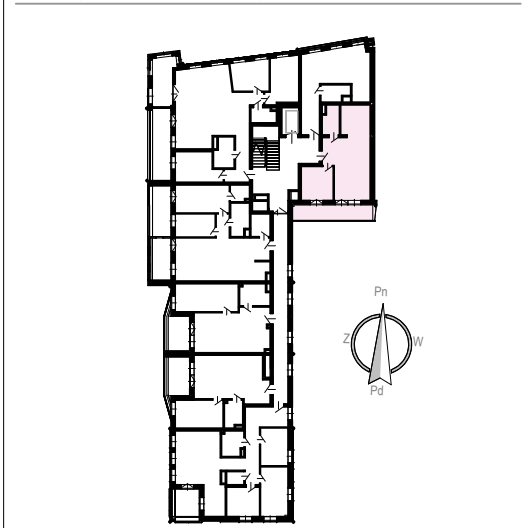

# Promenada

Nr lokalu	7	
Piętro	Piętro 1	
<b>Zestawienie pomieszczeń</b>		
85	Pokój z aneksem	34,83 m <sup>2</sup>
86	Sypialnia	10,58 m <sup>2</sup>
87	Łazienka	4,62 m <sup>2</sup>

Powierzchnia mieszkania 50,03 m<sup>2</sup>

Powierzchnia balkonu 12,73 m<sup>2</sup>

LATECKI  
projekt

08.10.2025

**MYTYCH**