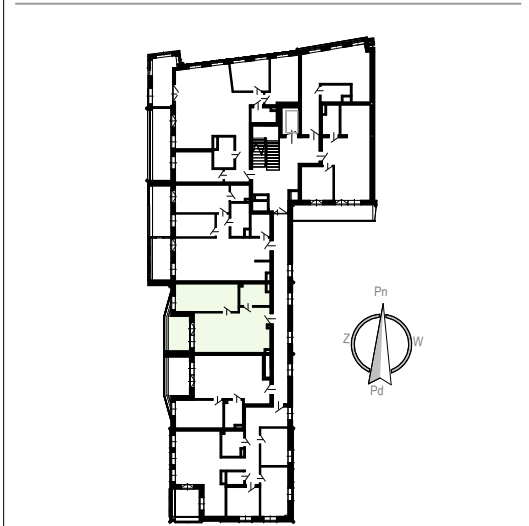

Promenada

Nr lokalu	3	
Piętro	Piętro 1	
Zestawienie pomieszczeń		
61	Hol	4,58 m ²
62	Salon z aneksem	26,53 m ²
63	Sypialnia	17,30 m ²
64	Łazienka	6,06 m ²

Powierzchnia mieszkania 54,47 m²

Powierzchnia loggi 7,25 m²