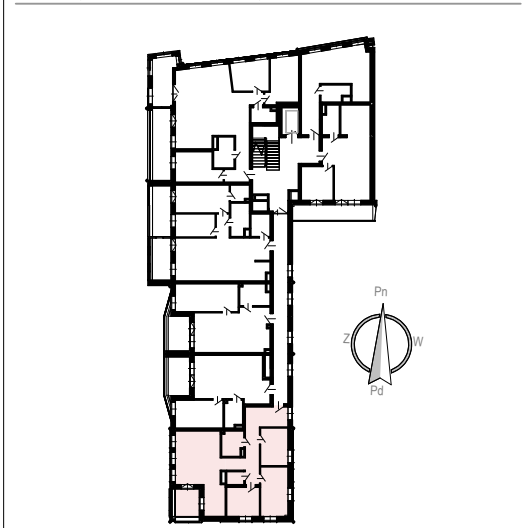

Promenada

Nr lokalu	1	
Piętro	Piętro 1	
Zestawienie pomieszczeń		
50	Hol	18,90 m ²
51	Sypialnia	10,20 m ²
52	Sypialnia	13,41 m ²
53	Sypialnia	9,46 m ²
54	WC	2,17 m ²
55	Salon z aneksem	31,05 m ²
56	Łazienka	5,14 m ²

Powierzchnia mieszkania	90,33 m ²
Powierzchnia loggia	6,50 m ²

LATECKI
projekt

08.10.2025